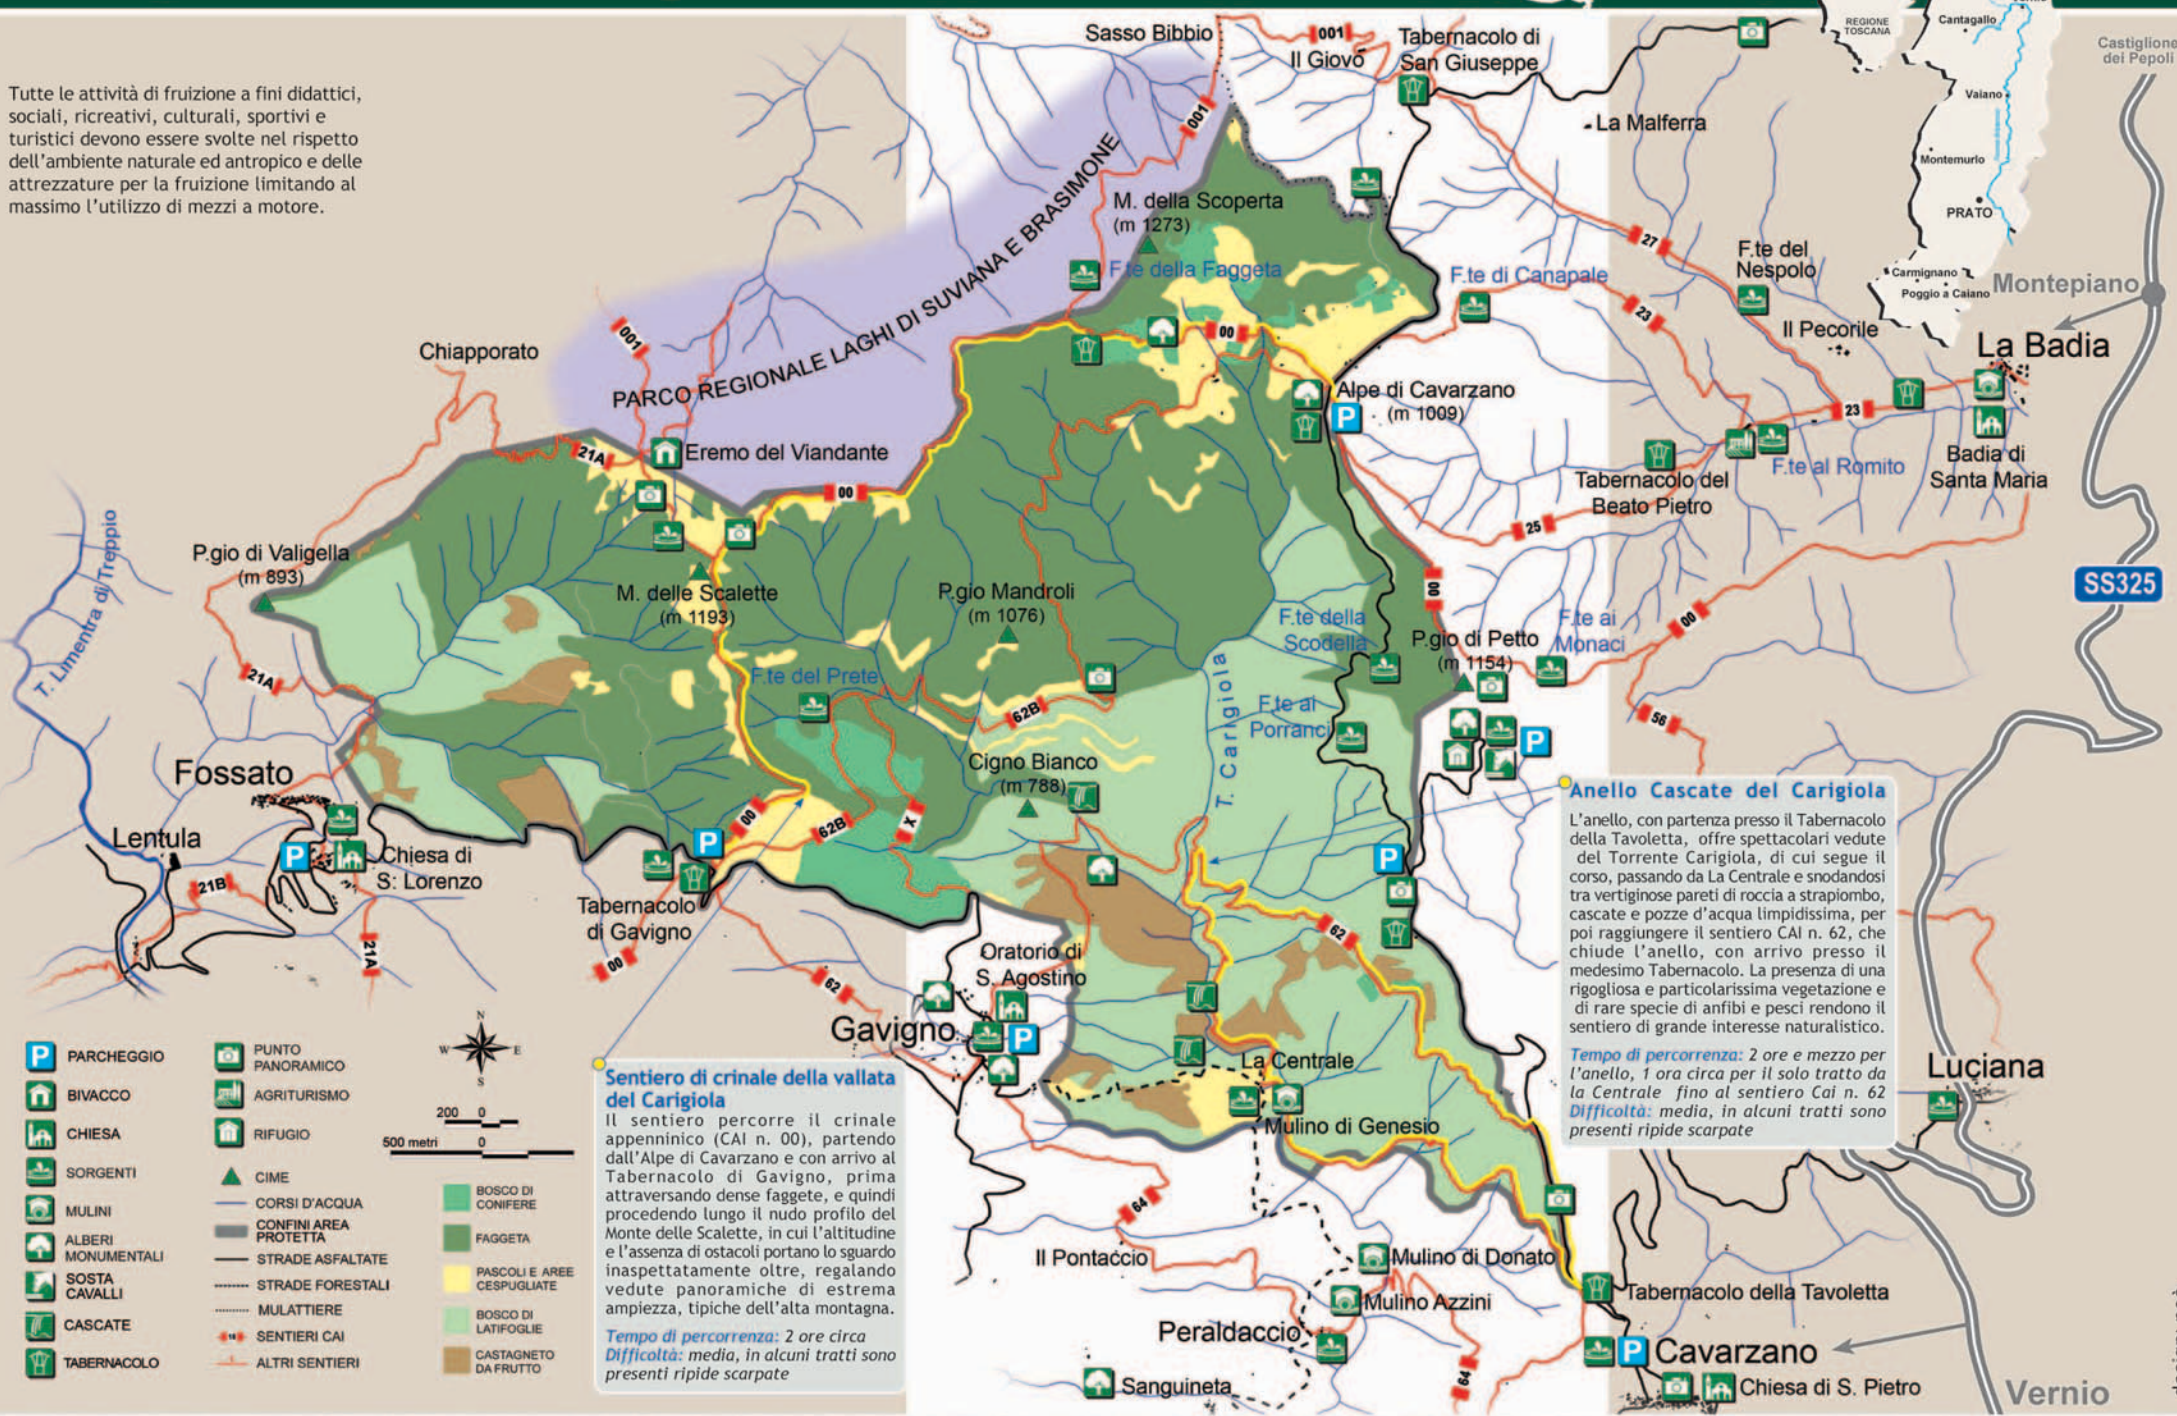

Area protetta Alto Carigiola e Monte delle Scalette

Tutte le attività di fruizione a fini didattici, sociali, ricreativi, culturali, sportivi e turistici devono essere svolte nel rispetto dell'ambiente naturale ed antropico e delle attrezzature per la fruizione limitando al massimo l'utilizzo di mezzi a motore.

design: noè